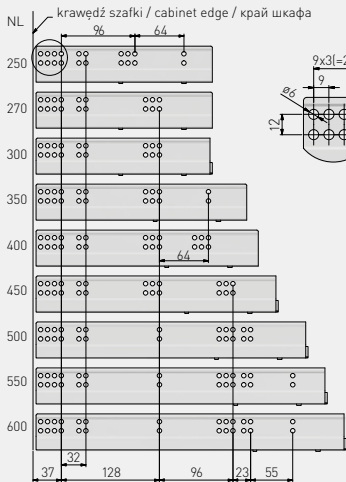

Prowadnica dolnego montażu push to open 0FPO
Undermount drawer slide push to open 0FPO
Направляющая нижнего монтажа push to open 0FPO

Możliwość zastosowania stabilizatora
PB-D-P20STAB
Can be used with stabilizer
PB-D-P20STAB
Возможность использования стабилизатора
PB-D-P20STAB

NL = długość nominalna prowadnicy
nominal slide length
номинальная длина направляющей
AV = strata wysuwu
extension loss
потеря на выдвигании

	L mm	AV mm		kg		
PB-0FPO-250	250	26	pełny full полное	25	ocynk galvanized гальваника	stal steel сталь
PB-0FPO-270	270					
PB-0FPO-300	300					
PB-0FPO-350	350					
PB-0FPO-400	400					
PB-0FPO-450	450					
PB-0FPO-500	500					
PB-0FPO-550	550					
PB-0FPO-600	600