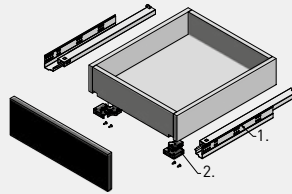

Prowadnica dolnego montażu push to open 0FPO
Undermount drawer slide push to open 0FPO
Направляющая нижнего монтажа push to open 0FPO

Możliwość zastosowania stabilizatora
PB-D-P20STAB
Can be used with stabilizer
PB-D-P20STAB
Возможность использования стабилизатора
PB-D-P20STAB

NL = długość nominalna prowadnicy
nominal slide length
номинальная длина направляющей
AV = strata wysuwu
extension loss
потеря на выдвигании

	L mm	AV mm		kg		
PB-0FPO-250	250	26	pełny full полное	25	ocynk galvanized гальваника	stal steel сталь
PB-0FPO-270	270					
PB-0FPO-300	300					
PB-0FPO-350	350					
PB-0FPO-400	400					
PB-0FPO-450	450					
PB-0FPO-500	500					
PB-0FPO-550	550					
PB-0FPO-600	600